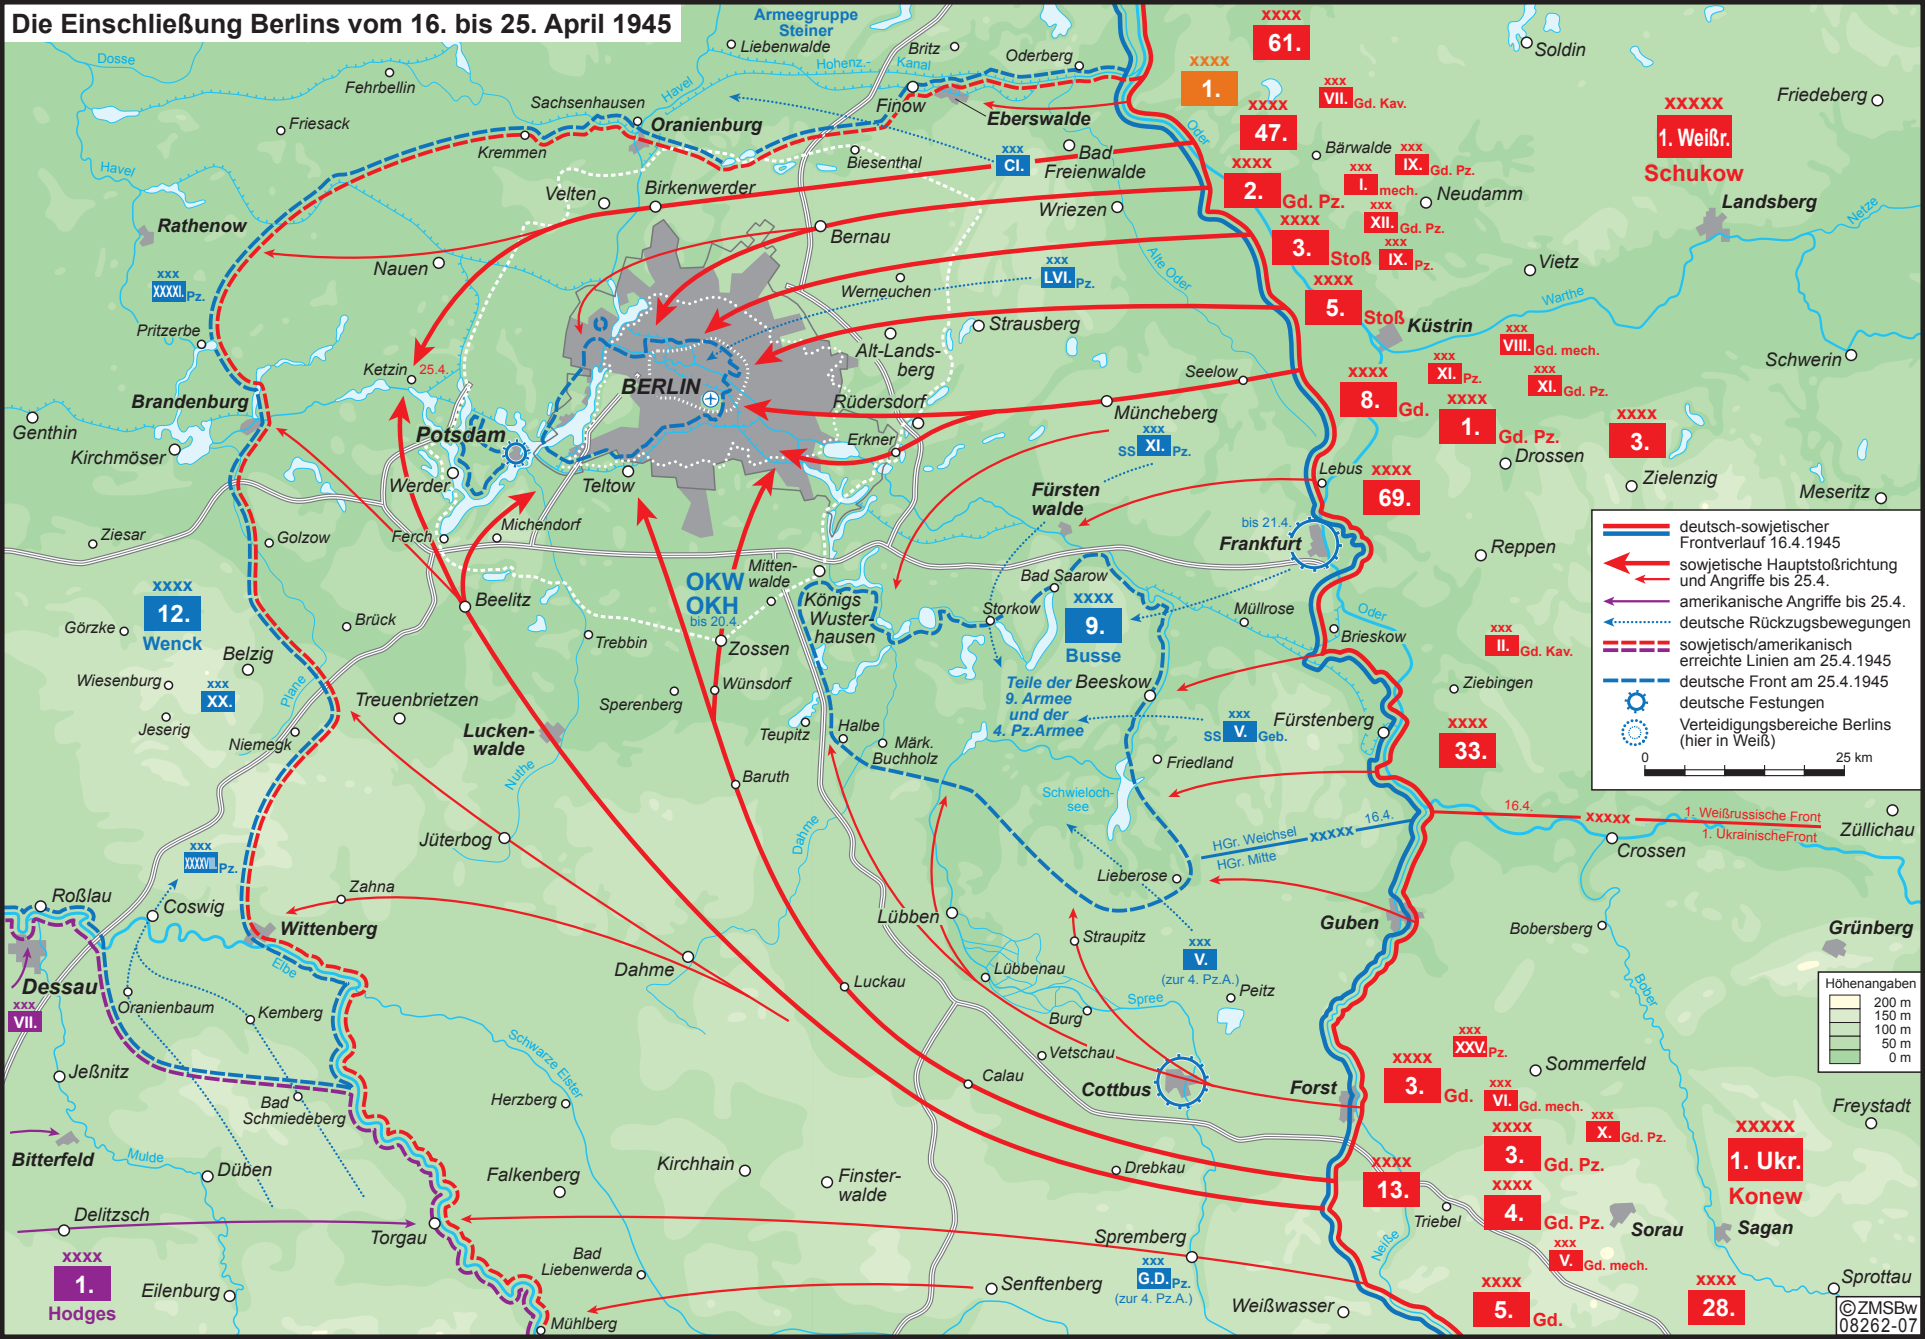

Die Einschließung Berlins vom 16. bis 25. April 1945

Legend:

- deutsch-sowjetischer Frontverlauf 16.4.1945
- ← sowjetische Hauptstoßrichtung und Angriffe bis 25.4.
- ← amerikanische Angriffe bis 25.4.
- ← deutsche Rückzugsbewegungen
- - - sowjetisch/amerikanisch erreichte Linien am 25.4.1945
- - - deutsche Front am 25.4.1945
- deutsche Festungen
- Verteidigungsbereiche Berlins (hier in Weiß)

0 25 km

Höhenangaben

	200 m
	150 m
	100 m
	50 m
	0 m